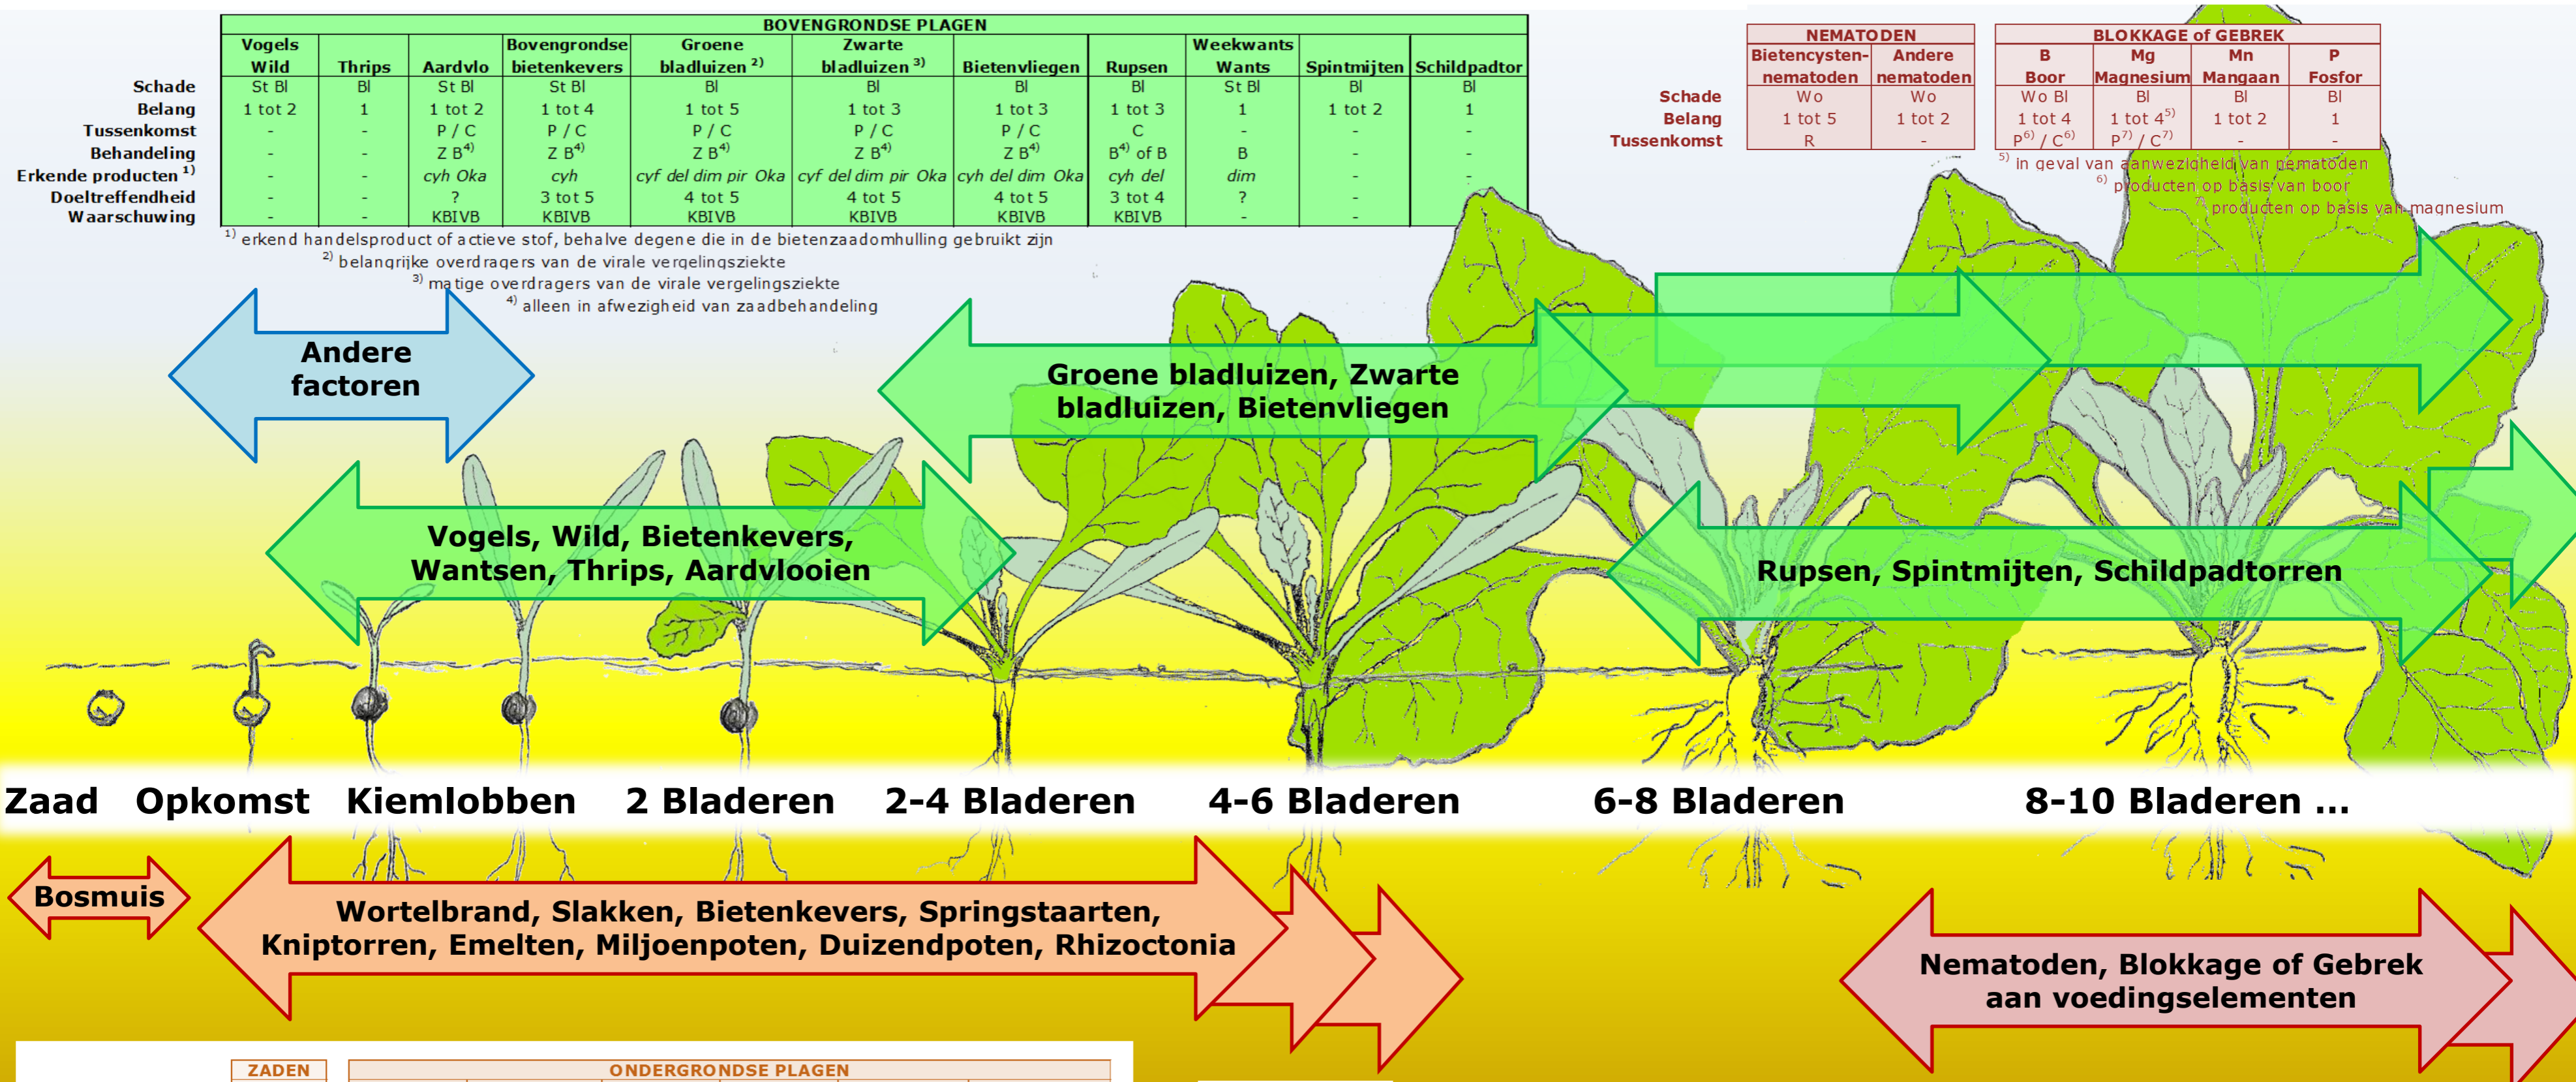

ZIEKTEN en PLAGEN van de BIET, vanaf UITZAAI tot SLUITEN van de RIJEN

Voor meer informatie, raadpleeg de website KBIVB: Technische Gids "Ziekten en Plagen in de Belgische suikerbietenteelt" (cfr > Publicaties > Ziekten & bestrijding of Plagen & bestrijding)
www.irbab-kbivb.be Module "Identificatie van Ziekten en Plagen" (cfr Welkompagina)
 Lijst van de erkende producten (cfr > Publicaties > Ziekten & bestrijding of Plagen & bestrijding)

Guy Legrand
 KBIVB vzw - IRBAB asbl

	ZADEN	ONDERGRONDSE PLAGEN					
	Bosmuis	Slakken	Ondergrondse bietenkevers	Ritnaald	Emelten	Miljoenpoten Duizendpoten	Springstaarten
Schade	Za	Wo St Bl	Wo Bl	Wo	Wo St Bl	Wo St	Wo St Bl
Belang	1 tot 2	1 tot 4	1 tot 4	1 tot 4	1 tot 4	1 tot 4	1 tot 3
Tussenkomst	P	P / C	P	P	P	P	P
Behandeling	L	L	Z	Z	Z	Z	Z
Erkende producten	-	met fos	-	-	-	-	-
Doeltreffendheid	4 tot 5	4 tot 5	4 tot 5	3 tot 4	3 tot 4	2 tot 3	3 tot 4

LEGEND

Schade	Belang (soms lokaal)	Tussenkomst	Behandeling
Za Zaad	1 weinig	- Geen	- Geen
Wo Wortel	2 licht	P Preventief	L Lokaas
St Stengeltje	3 matig	C Curatief	Z Zaadbehandeling met insecticiden (Poncho Beta of Cruiser&Force) en met fungiciden (thirame en hymexazol)
Bl Bladeren	4 belangrijk	R Tolerant of resistent ras	B Bladbehandeling
	5 erg		