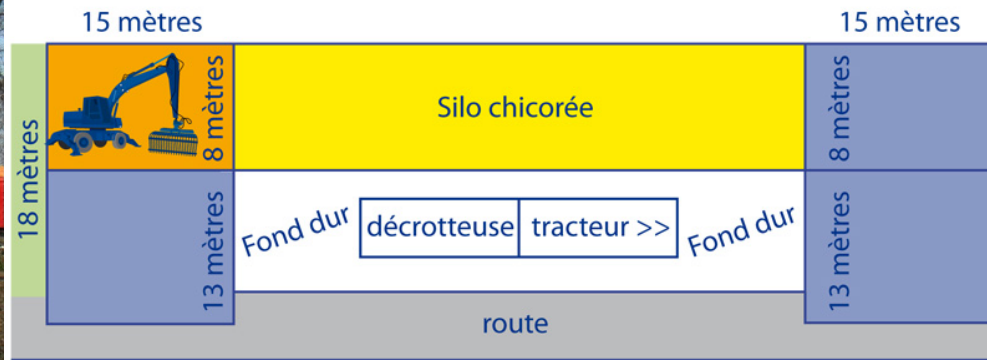

L'IRBAB, une équipe au service de son secteur

Het KBIVB, een team ten dienste van zijn sector

Déterrage de chicorées

1. Déterrage en 2 phases: chargement et déterrage

Surface plane et ferme

2. Déterrage de chicorées avec avaleuse ROPA adaptée à la chicorée (Beneo-Orafti)

Adaptations de l'avaleuse ROPA pour chicorées

Si >30% de tare envisager d'utiliser un transbordeur