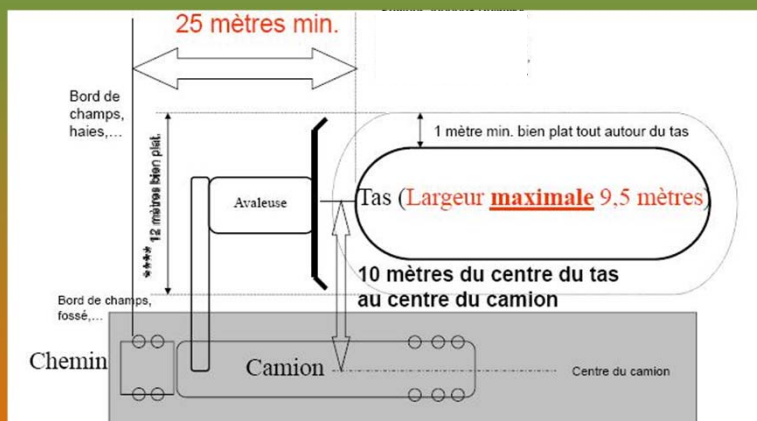

L'IRBAB, une équipe au service de son secteur

Het KBIVB, een team ten dienste van zijn sector

Déterrage de chicorées

1. Déterrage en 2 phases: chargement et déterrage

Surface plane et ferme

2. Déterrage de chicorées avec avaleuse ROPA adaptée à la chicorée (Beneo-Orafti)

Adaptations de l'avaleuse ROPA pour chicorées

Si >30% de tare envisager d'utiliser un transbordeur