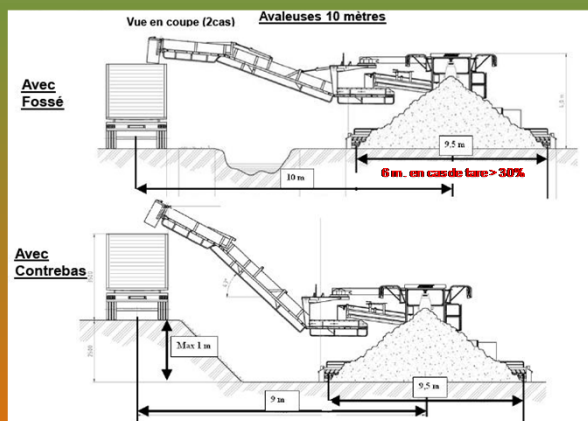

L'IRBAB, une équipe au service de son secteur

Het KBIVB, een team ten dienste van zijn sector

Déterrage de chicorées

1. Déterrage en 2 phases: chargement et déterrage

Surface plane et ferme

2. Déterrage de chicorées avec avaleuse ROPA adaptée à la chicorée (Beneo-Orafti)

Adaptations de l'avaleuse ROPA pour chicorées

Si >30% de tare envisager d'utiliser un transbordeur